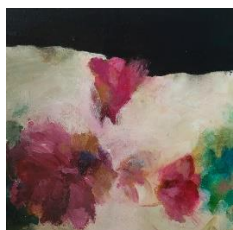

13
Welken
Ursula Busch
Acryl, Pastell auf LW
40x40 cm, 250,- €
busch.ursula@web.de