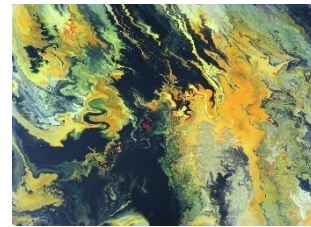

35
Feldrand
Margit Lenzian
Acryl auf Kunststoffplatte
120x600 cm, 300,- €
lenzian@web.de

36
ichimoku shizen
Evi Paul
Collage mit japanischer Kalligrafie
35x52 cm, 300,- €
evi_paul@web.de

37
Kiefer I
Evi Paul
Kiefernadeln auf Japanpapier
38x31 cm, 150,- €
evi_paul@web.de

38
Kiefer II
Evi Paul
Graphit auf Japanpapier
38x31 cm, 150,- €
evi_paul@web.de

39
Holzstrukturen
Jacqueline Rieger
Acryl
30x30 cm, 180,- €
jacqueline.rieger@online.de

40
Wasserspiegelungen
Jacqueline Rieger
Acryl
30x30 cm, 180,- €
jacqueline.rieger@online.de

41
Im Fluss
Jacqueline Rieger
Acryl
30x30 cm, 180,- €
jacqueline.rieger@online.de

42
Lava Wege
Jacqueline Rieger
Acryl
30x40 cm, 280,- €
jacqueline.rieger@online.de

43
Natur I – Frühling
Andreas Sames
Mixed media auf Aludibond
30x42 cm, 160,- €
a.m.sames@gmx.de