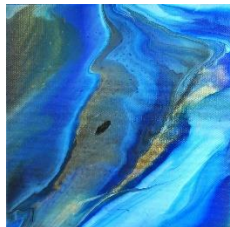

41
Im Fluss
Jacqueline Rieger
Acryl
30x30 cm, 180,- €
jacqueline.rieger@online.de