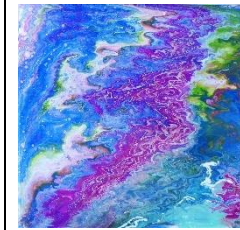

40
Wasserspiegelungen
Jacqueline Rieger
Acryl
30x30 cm, 180,- €
jacqueline.rieger@online.de