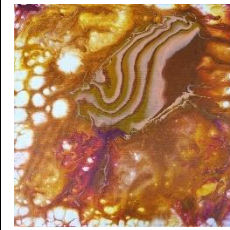

39
Holzstrukturen
Jacqueline Rieger
Acryl
30x30 cm, 180,- €
jacqueline.rieger@online.de