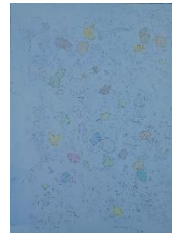

07
Tauwetter
Wolfgang Bauschmid
Bunt-, Bleistift / Leinwand
80x60 cm, 400,- €
wolf.bauschmid@t-online.de