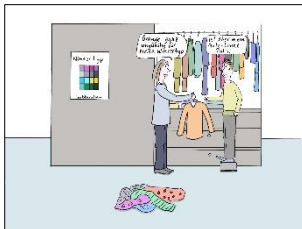

37
Wintertyp
Jacqueline Rieger
Print
30x40 cm gerahmt, 70,- €
jacqueline.rieger@online.de