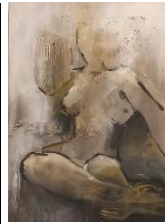

Kontakt: info@kunst-kompass.com

Info: www.kunst-kompass.com

01
Menschen in der Stadt, 2021
Isabella Barbagallo
Öl / Leinwand
60x80 cm, 420,- €
isabellas-art@gmx.de

02
Zwei Frauen, 2021
Isabella Barbagallo
Acryl / Leinwand
80x100 cm, 540,- €
isabellas-art@gmx.de

03
Begegnung 1, 2021
Isabella Barbagallo
Acryl / Leinwand
70x50 cm, 290,- €
isabellas-art@gmx.de

04
Begegnung 2, 2021
Isabella Barbagallo
Acryl / Leinwand
50x50 cm, 250,- €
isabellas-art@gmx.de

05
Neue Nachbarn. ..., 2019
Wolfgang Bauschmid
Mischtechnik / Papier
100x70 cm, 800,- €
wolf.bauschmid@t-online.de